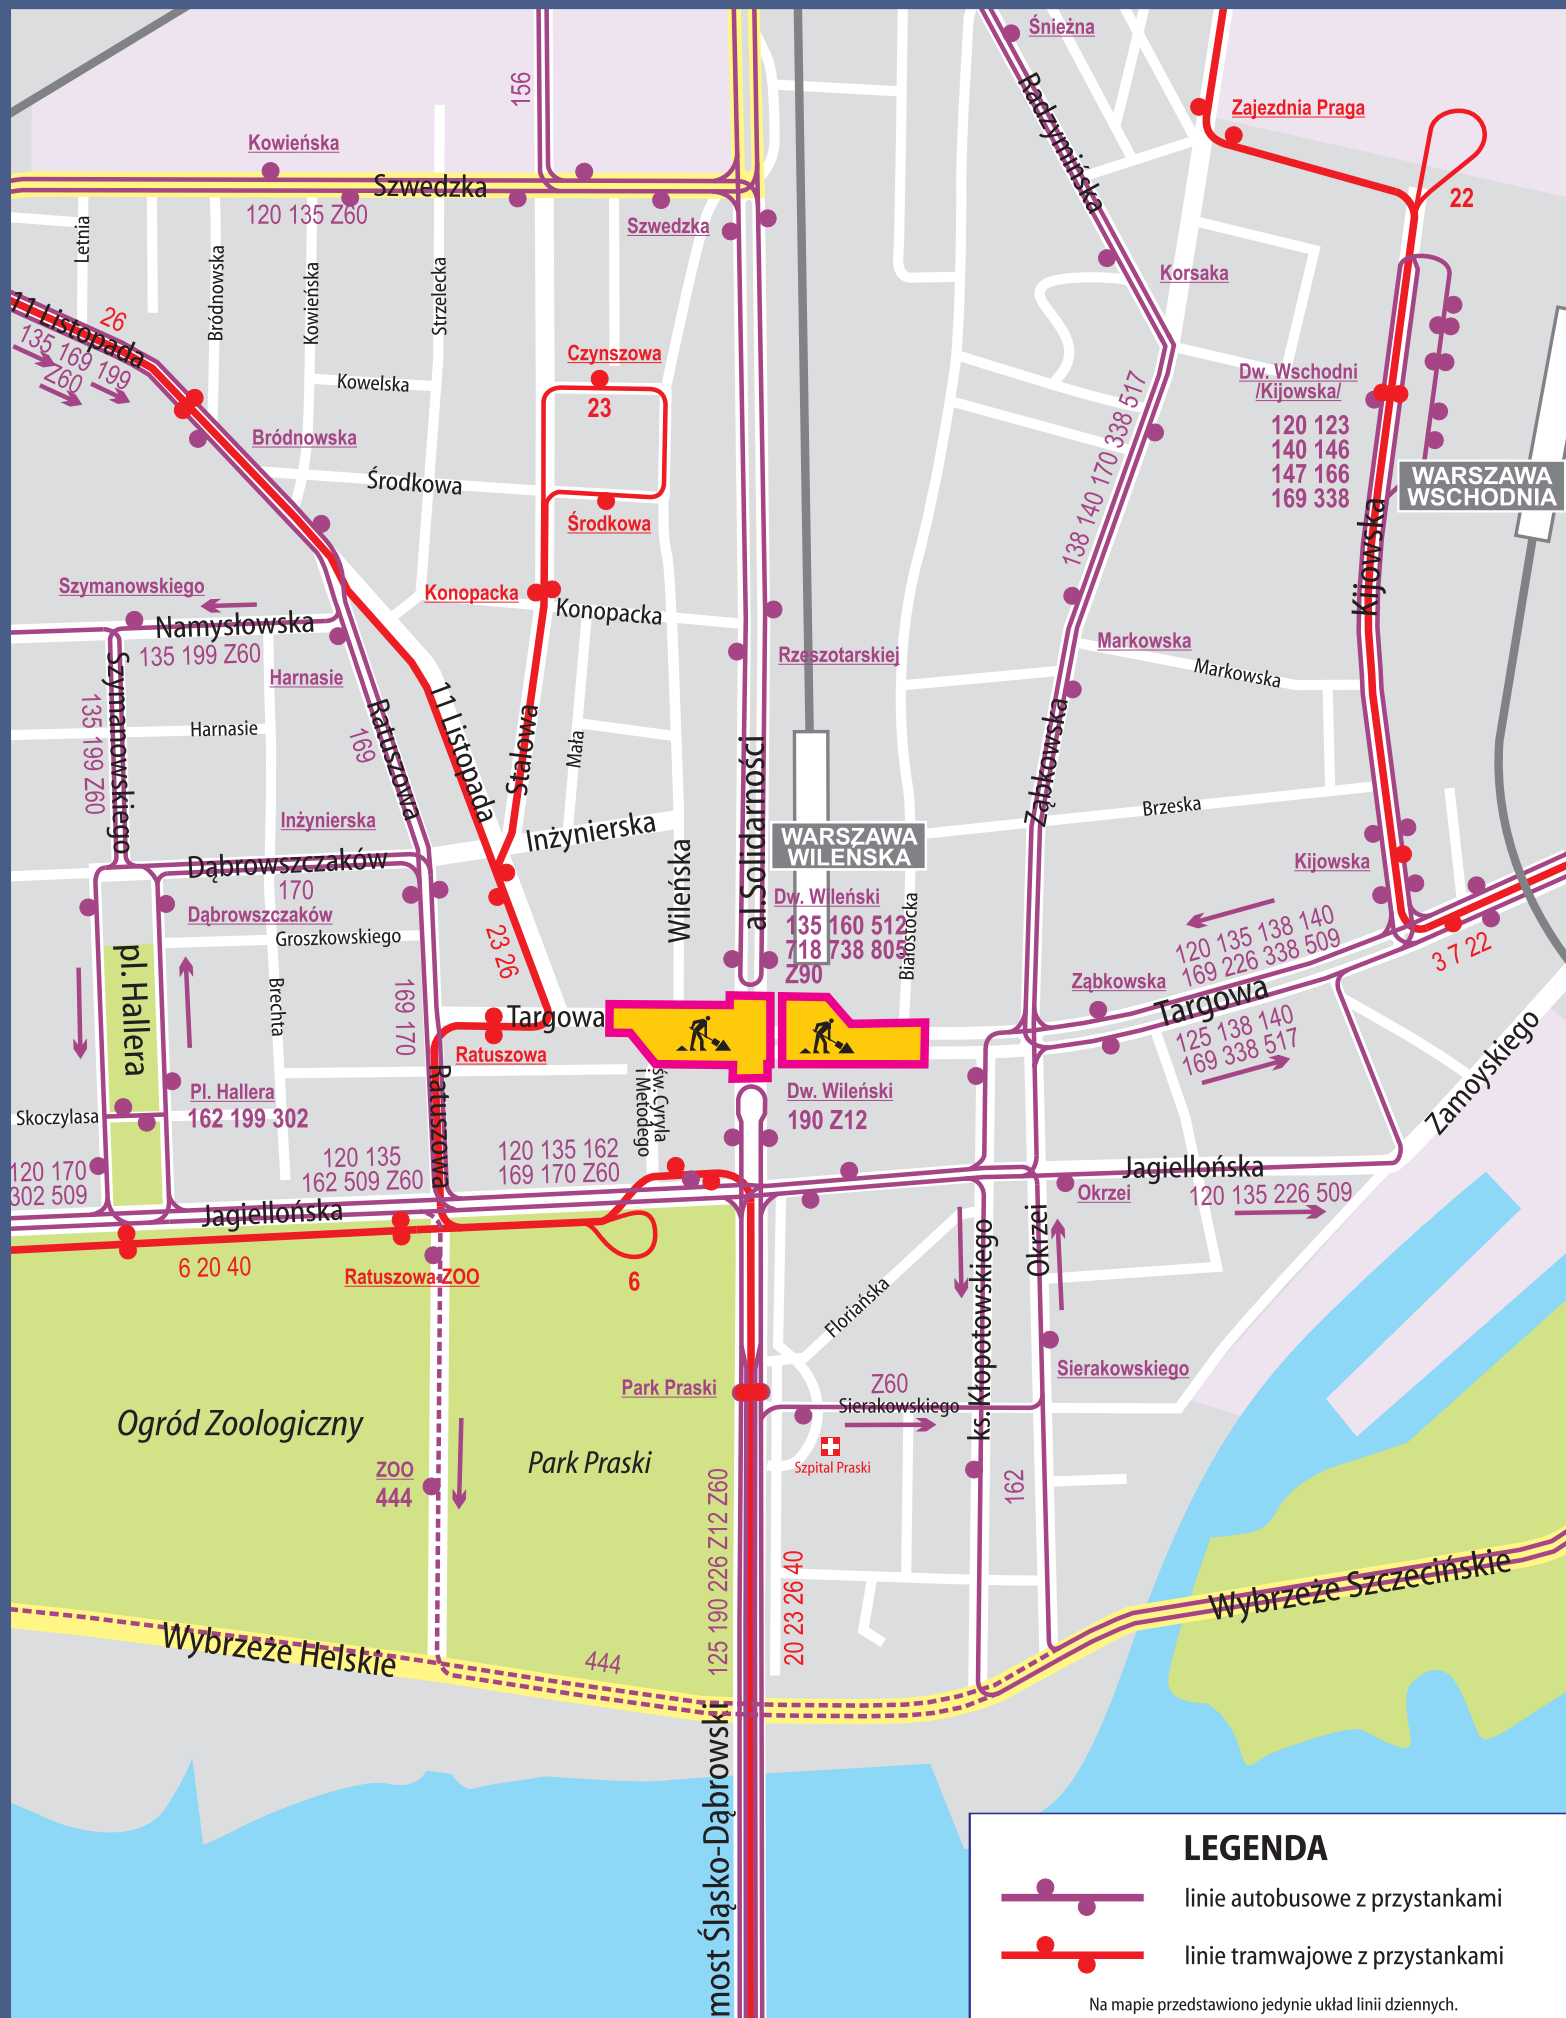

Planowany termin: od 22.07.2012 r.

Planowany termin: od 22.07.2012 r.

Zmiany w układzie linii autobusowych

Linia 120

OLEŚIN – ... – Jórskiego – Radzymińska – al. Solidarności – **Szwedzka – Starzyńskiego – rondo Starzyńskiego – Jagiellońska** – Marcinkowskiego (powrót: Kłopotowskiego) – Targowa – Kijowska – DW. WSCHODNI /KIJOWSKA/

Linia 125

MIĘDZYLESIE – ... – Targowa – Kłopotowskiego (powrót: Okrzei) – Jagiellońska – al. **Solidarności – most Śląsko-Dąbrowski – al. Solidarności – METRO RATUSZ ARSENAŁ**

Linia 135

DW. WILEŃSKI – al. Solidarności – Szwedzka – 11 Listopada – Namysłowska (powrót: Namysłowska – Starzyńskiego – Szwedzka) – Szymanowskiego – pl. Hallera – Jagiellońska – Kłopotowskiego (powrót: Okrzei) – ... – PKP OLSZYNKA GROCHOWSKA

Linia 160

TARGÓWEK – ... – Radzymińska – al. Solidarności – **DW. WILEŃSKI**

Linia 162

PL. HALLERA – Jagiellońska – Kłopotowskiego (powrót: Okrzei) – ... – EC SIEKIERKI

Linia 166

DW. WSCHODNI /KIJOWSKA/ – Kijowska – Targowa – al. Zieleniecka – ... – KABATY-STP

Linia 169

BRÓDNO-PODGRODZIE – ... – rondo Żaba – 11 Listopada – **Ratuszowa – Jagiellońska** – Okrzei (powrót: Kłopotowskiego) – ... – DW.WSCHODNI /KIJOWSKA/

Linia 170

RONDO STARZYŃSKIEGO – Jagiellońska – pl. Hallera – Dąbrowszczaków – **Ratuszowa** – Jagiellońska – Okrzei (powrót: Kłopotowskiego) – ... – ELSNERÓW