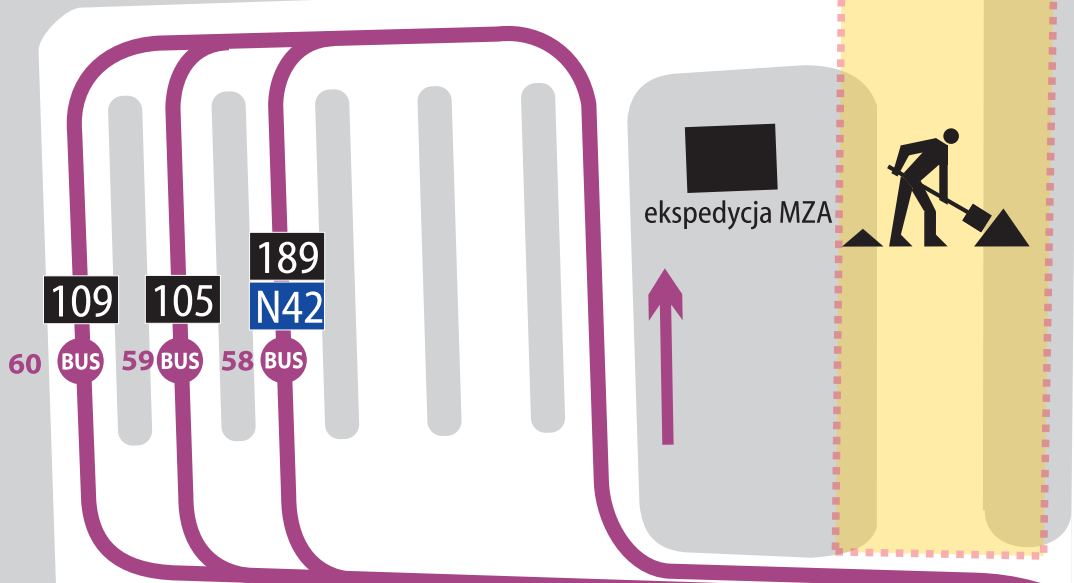

TYMCZASOWA ORGANIZACJA RUCHU NA PĘTLI OS. GÓRCZEWSKA

do ul. Lazurowej

ul. Górczewska

pętla tramwajowa

do ul. Powstańców Śląskich