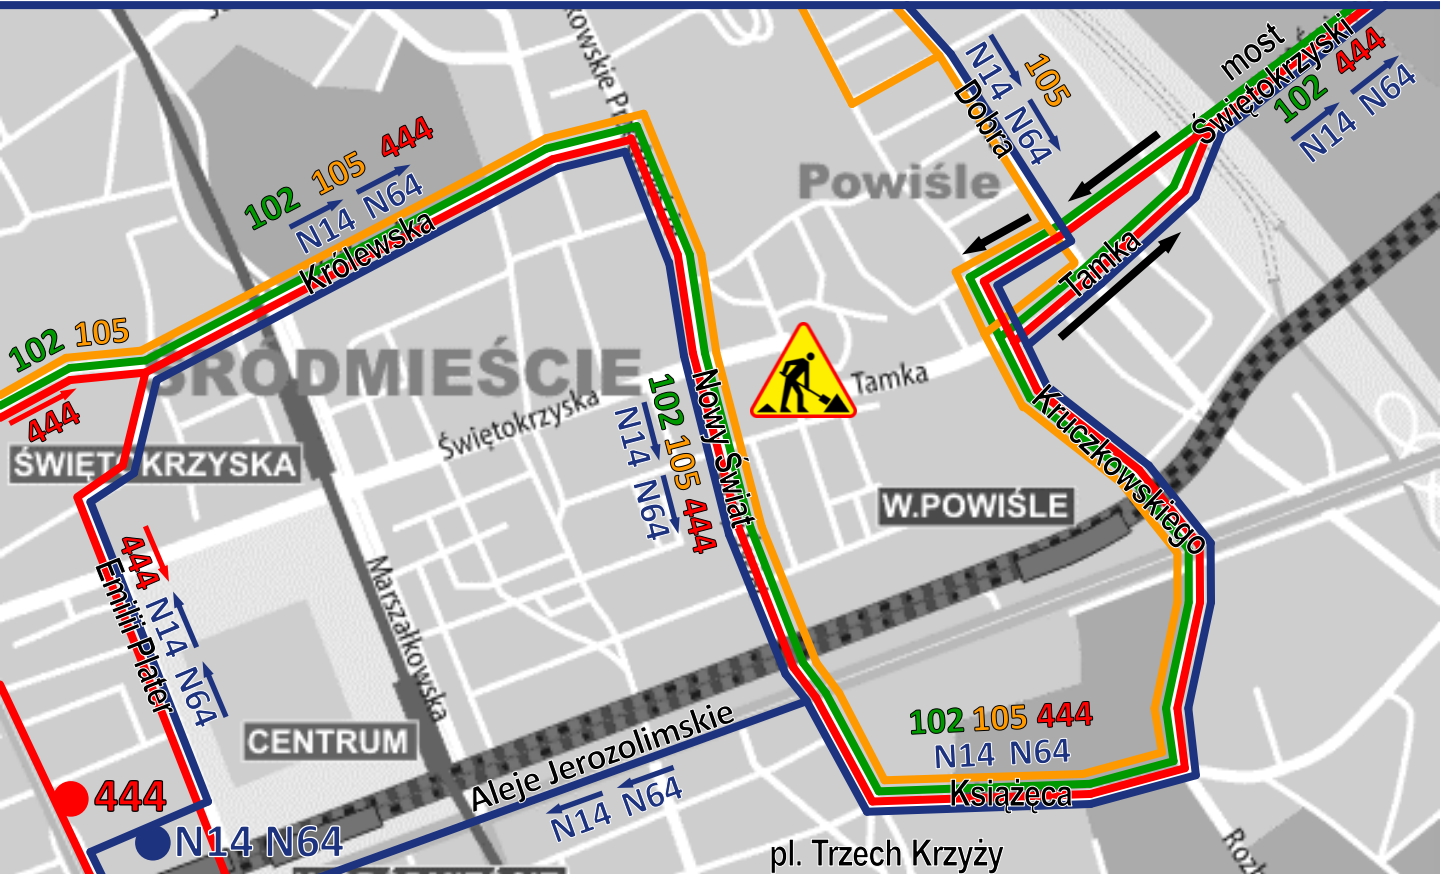

OGŁOSZENIE

BUDOWA RONDA NA SKRZYŻOWANIU ULICY KOPERNIKA I ULICY TAMKA

od nocy 9/10 września 2013 r. (poniedziałek/wtorek).

102 Skierowanie linii **102** na trasę objazdową **w obu kierunkach**:
 MŁYNÓW - ... - Krakowskie Przedmieście - Nowy Świat - Książęca - Kruczkowskiego - Tamka - ... - PKP OLSZYŃKA GROCHOWSKA

105 Skierowanie linii **105** na trasę objazdową **w obu kierunkach**:
 OS. GÓRCZEWSKA - ... - Krakowskie Przedmieście - Nowy Świat - Książęca - Kruczkowskiego - Tamka - Dobra - ... - BROWARNA

444 Skierowanie linii **444** na trasę objazdową **w obu kierunkach**:
 DW. CENTRALNY - ... - Krakowskie Przedmieście - Nowy Świat - Książęca - Kruczkowskiego - Tamka - most Świętokrzyski - ... - ZOO
 UWAGA!!! Linia **444** kursuje tylko do dnia 29 września 2013 r.

N14 Skierowanie linii **N14** i **N64** na trasę objazdową **w obu kierunkach**:
 • w kierunku krańców **OLESIN** i **CHOSZCZÓWKA**:
 DW. CENTRALNY - ... - Krakowskie Przedmieście - Nowy Świat - Książęca - Kruczkowskiego - Tamka - ... - OLESIN / CHOSZCZÓWKA
 • w kierunku krańca **DW. CENTRALNY**:
 OLESIN / CHOSZCZÓWKA - ... - Dobra - Zajęcza - Kruczkowskiego - Książęca - Nowy Świat - Aleje Jerozolimskie - DW. CENTRALNY