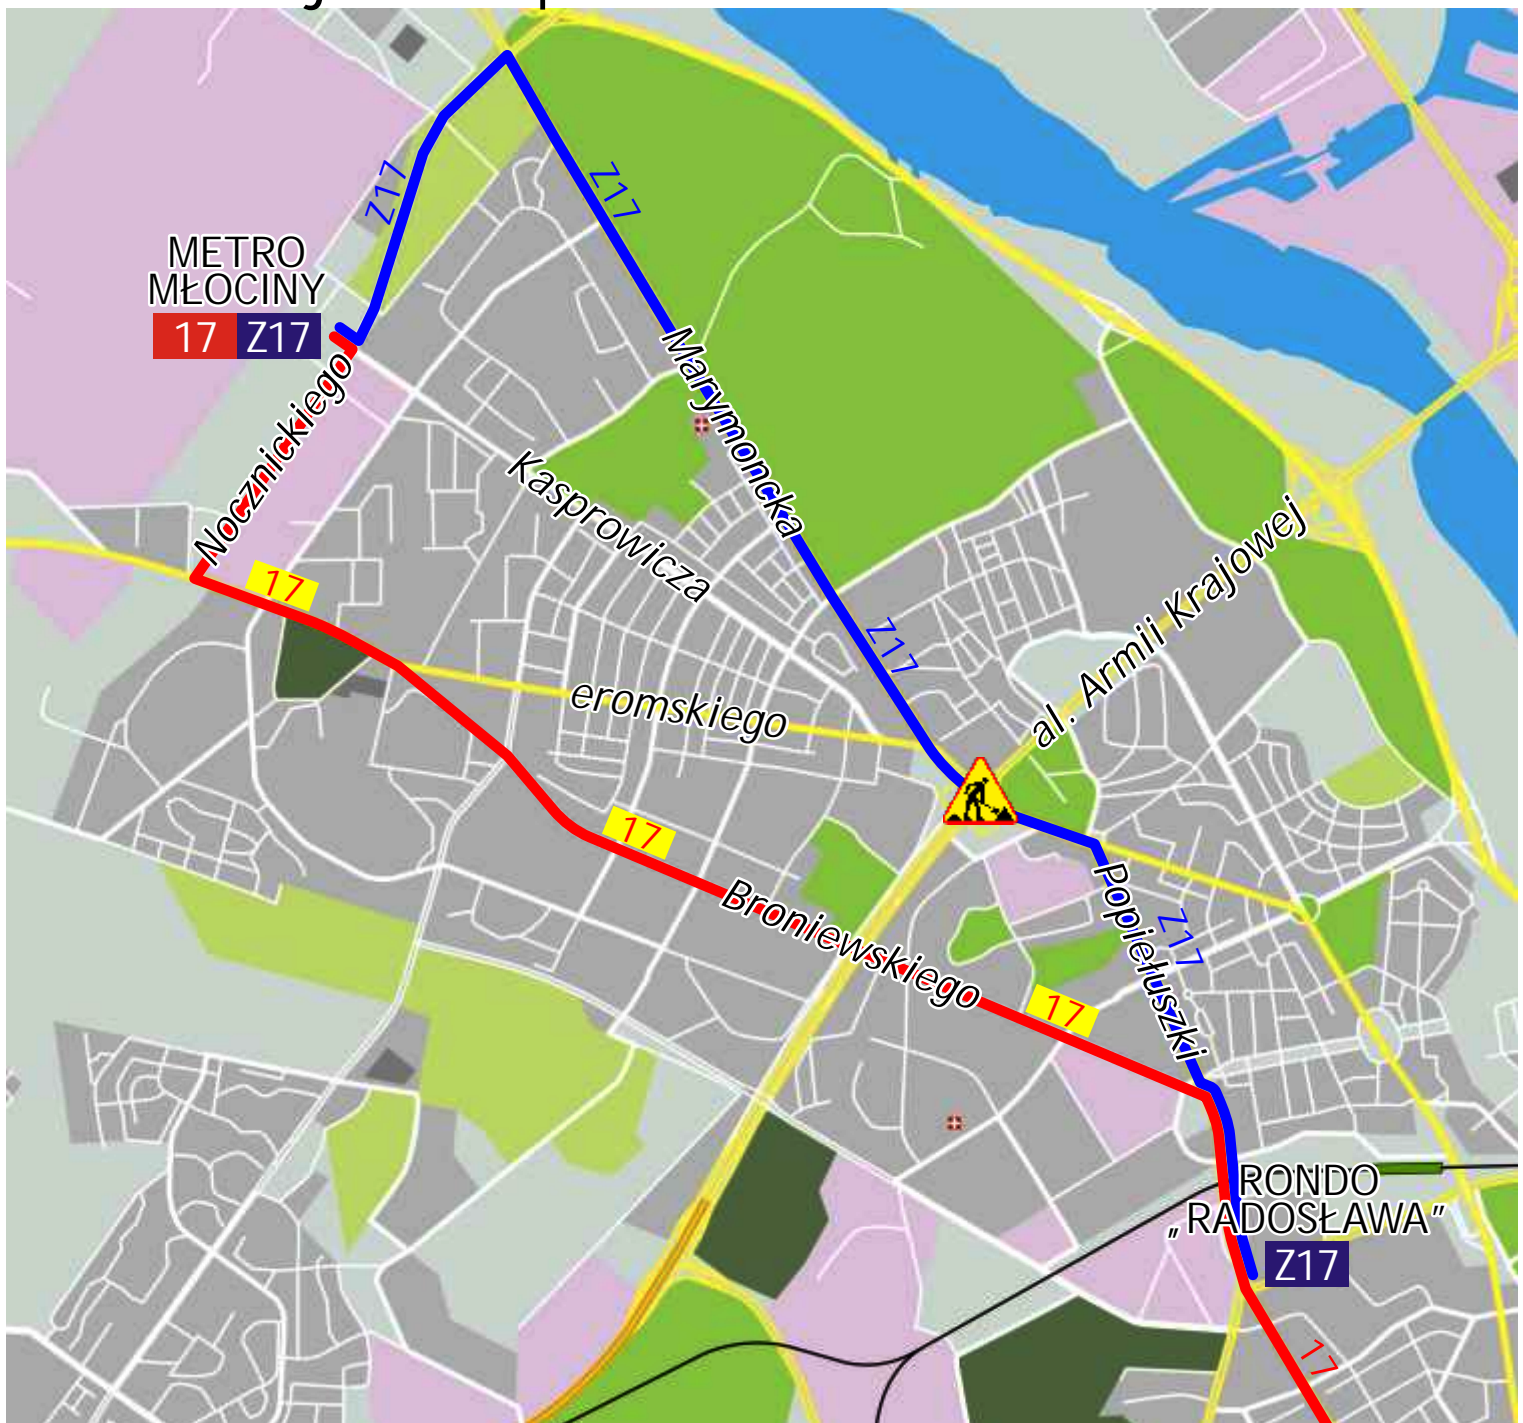

NOCNE PRACE TOROWE NA UL. MARYMONCKIEJ

Od dnia 16 lutego 2014 roku (niedziela)

CODZIENNIE W GODZINACH 22:00-5:00

tramwaje nie kursuj ul. Marymonck.

W tym czasie tramwaje linii **17** kursuj ul. Broniewskiego.

W godzinach 22:00-00:30, ul. Marymonck kursuje zast pcza linia autobusowa **Z17**.

www.ztm.waw.pl

19115