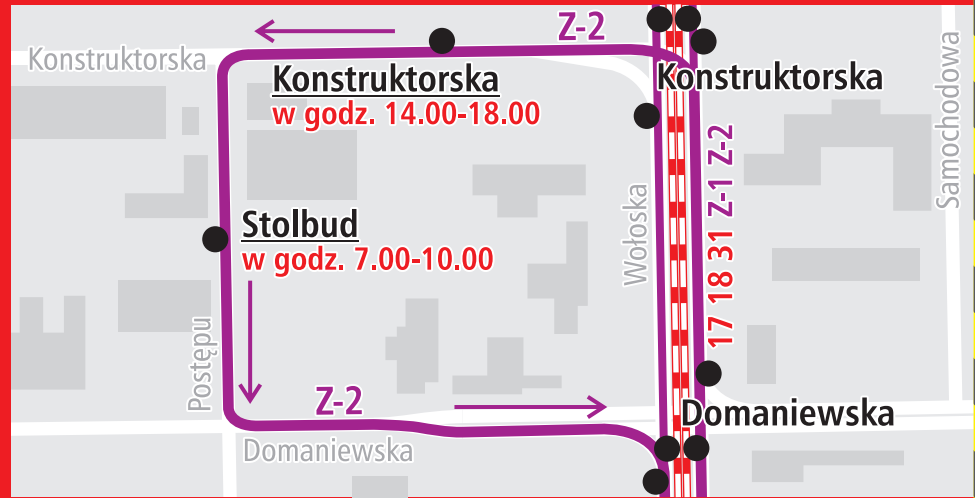

WYŁĄCZENIE RUCHU TRAMWAJOWEGO W UL. WOŁOSKIEJ

wyłączenie z ruchu tramwajowego na odcinku od ul. Kieleckiej do ul. Woronicza w dniach 28.02.-29.06.2015 r.

- na schematach przedstawiono tylko linie zastępcze Z-1 i Z-2, linie tramwajowe 17, 18, 31, 33 i 41, linie metra, SKM i KM
- zaznaczono wybrane przystanki

Przystanki końcowe dla linii Z-2

Trasy tymczasowe

17 METRO MŁOCINY - ... - al. Niepodległości - Nowowiejska - Marszałkowska
31 - Puławska - Woronicza - Wołoska - ... SŁUŻEWIEC
LINIA 37 ZOSTAJE ZAWIESZONA!

41 skrócenie trasy do krańca KIELECKA

Z-1 METRO WILANOWSKA - al. Wilanowska - Wołoska - Boboli - Rakowiecka (powrót Batorego) - METRO POLE MOKOTOWSKIE

w szczycie porannym, w godz. 7.00-10.00:

METRO WILANOWSKA - al. Wilanowska - Wołoska - Konstruktorska - Postępu - STOLBUD

Z-2

w szczycie popołudniowym, w godz. 14.00-18.00:

KONSTRUKTORSKA - Konstruktorska - Postępu - Domaniewska - Wołoska - al. Wilanowska - METRO WILANOWSKA