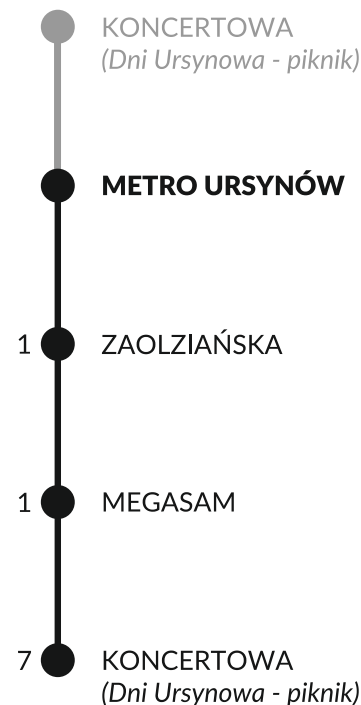

Klub Miłośników
Komunikacji Miejskiej
w Warszawie

ZARZĄD TRANSPORTU MIEJSKIEGO
W WARSZAWIE

DZIELNICA
URSYNÓW

czasy, przystanki

LINIA SPECJALNA

► KONCERTOWA

Rozkład ważny w sobotę **10 czerwca 2017** roku

S O B O T A			
godz.	min.		
11	01	31	
12	01	21	41
13	01	21	41
14	01	31	
15	01	21	41
16	01	21	41
17	01	21	41

LINIA BEZPŁATNA

Wszystkie kursy wykonywane są autobusem zabytkowym.

Klub Miłośników
Komunikacji Miejskiej
w Warszawie

ZARZĄD TRANSPORTU MIEJSKIEGO
W WARSZAWIE

DZIELNICA
URSYNÓW

czasy, przystanki

LINIA SPECJALNA

► KONCERTOWA

Rozkład ważny w sobotę **10 czerwca 2017** roku

S O B O T A			
godz.	min.		
11	02	32	
12	02	22	42
13	02	22	42
14	02	32	
15	02	22	42
16	02	22	42
17	02	22	42

LINIA BEZPŁATNA

Wszystkie kursy wykonywane są autobusem zabytkowym.