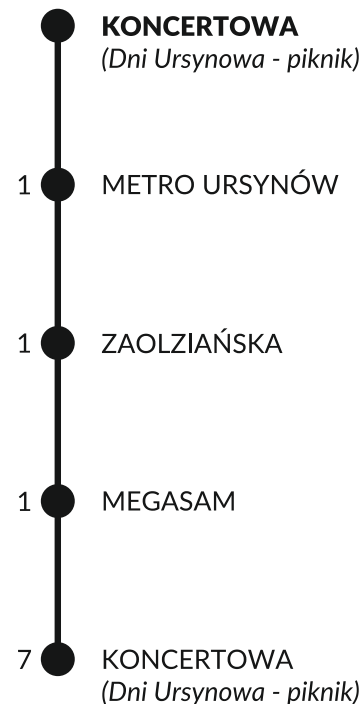

LINIA SPECJALNA

► KONCERTOWA

Rozkład ważny w sobotę 10 czerwca 2017 roku

S O B O T A			
godz.	min.		
11	00	30	
12	00	20	40
13	00	20	40
14	00	30	
15	00	20	40
16	00	20	40
17	00	20	40

LINIA BEZPŁATNA

Wszystkie kursy wykonywane są autobusem zabytkowym.

Klub Miłośników
Komunikacji Miejskiej
w Warszawie

ZARZĄD TRANSPORTU MIEJSKIEGO
W WARSZAWIE

DZIELNICA
URSYNÓW

czasy, przystanki

LINIA SPECJALNA

► KONCERTOWA

Rozkład ważny w sobotę **10 czerwca 2017** roku

S O B O T A			
godz.	min.		
11	01	31	
12	01	21	41
13	01	21	41
14	01	31	
15	01	21	41
16	01	21	41
17	01	21	41