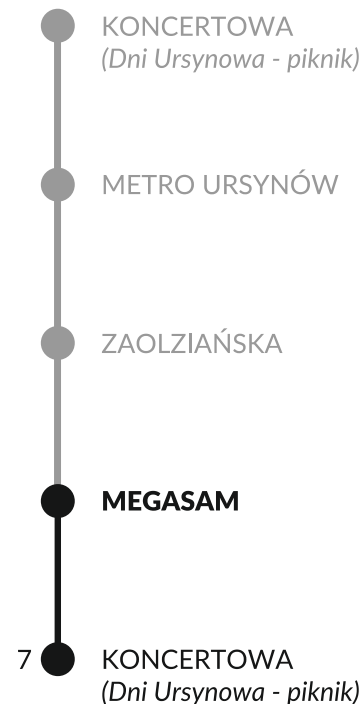

LINIA BEZPŁATNA

Wszystkie kursy wykonywane są autobusem zabytkowym.

Klub Miłośników
Komunikacji Miejskiej
w Warszawie

ZARZĄD TRANSPORTU MIEJSKIEGO
W WARSZAWIE

DZIELNICA
URSYNÓW