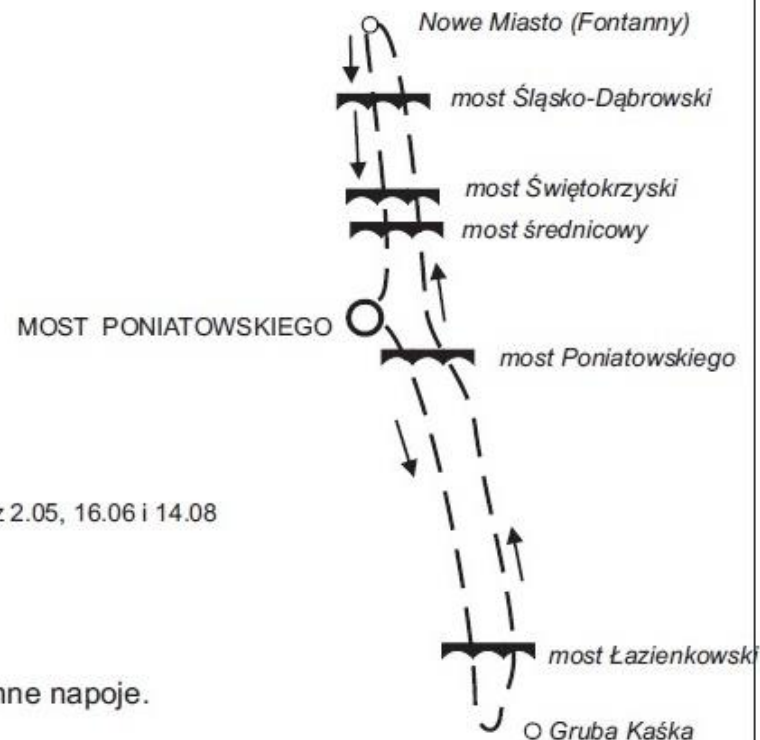

TRAMWAJ WODNY

ZARZĄD TRANSPORTU MIEJSKIEGO
W WARSZAWIE

ROZKŁAD KURSOWANIA STATKU

nr rejsu	MOST PONIATOWSKIEGO	
	odpłynięcie	przypłynięcie
1	11:00	12:30
2	13:00	14:30
3	15:00	16:30
4*	17:00	18:30

*Uwaga: rejs nr 4 odbywa się w soboty, niedziele, dni świąteczne oraz 2.05, 16.06 i 14.08

Tramwaj wodny kursuje w okresie 29.04 - 10.09.2017:

29.04 - 30.06 - w soboty, niedziele, dni świąteczne oraz 2.05 i 16.06
01.07 - 31.08 - w piątki, soboty, niedziele, dni świąteczne oraz 14.08,
01.09 - 10.09 - w sobotę i niedzielę.

Na statku można zakupić potrawy z grilla oraz ciepłe i zimne napoje.

TRASA REJSU STATKIEM „WARS”

www.ztm.waw.pl

24h

WARSZAWA
19115