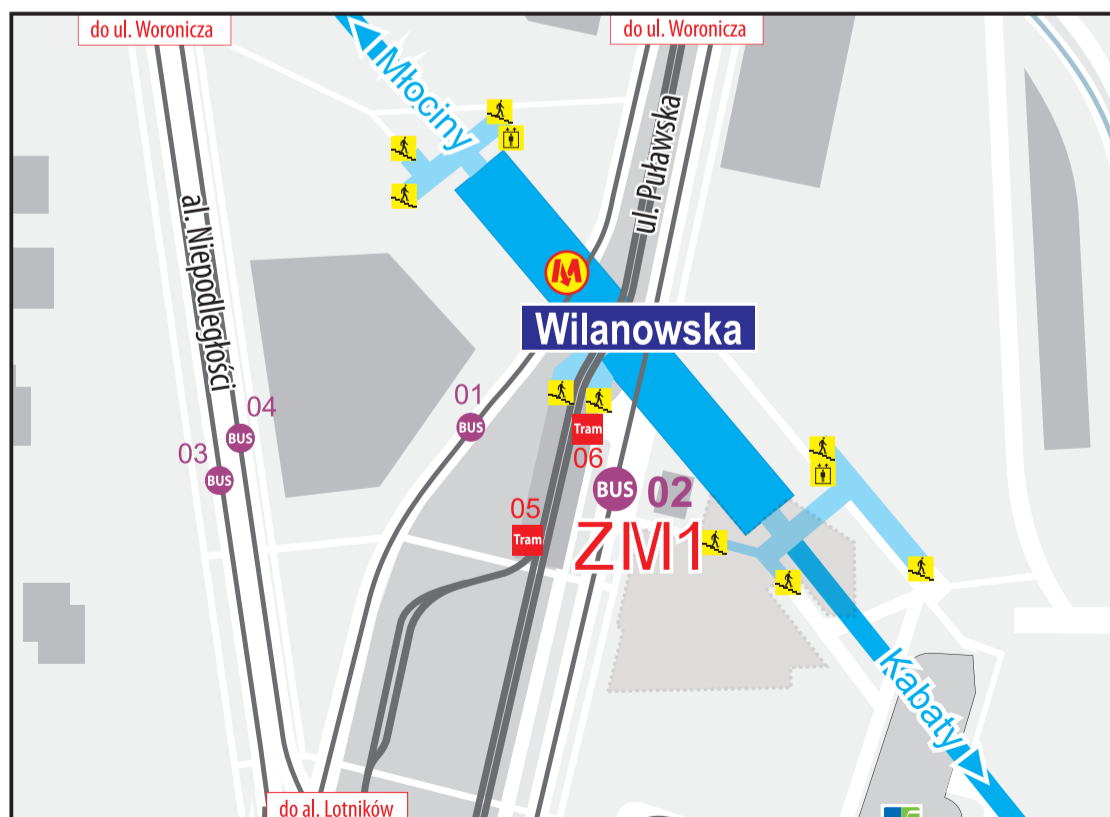

ZAMKNIĘCIE ODCINKA METRA M1 WILANOWSKA - KABATY

METRO M1 WILANOWSKA - KABATY
SECTION CLOSURE

ZARZĄD TRANSPORTU MIEJSKIEGO
W WARSZAWIE

Od 12 do nocy z 14 na 15 sierpnia linia metra M1 będzie kursowała **tylko na odcinku Młociny - Wilanowska**.
Na odcinku Kabaty – Wilanowska prosimy o korzystanie z **autobusowej komunikacji zastępczej**.

From 4am on 12th till 4am on 15th of August M1 metro line will run **only between Młociny and Wilanowska stations**.
No service between Kabaty and Wilanowska. We kindly suggest **replacement bus service**.

Autobusy linii **ZM1** będą odjeżdżać w kierunku stacji Kabaty z przystanku **METRO WILANOWSKA 02**.

Buses ZM1 line towards Kabaty metro station depart from **METRO WILANOWSKA 02** bus stop.

Autobusy linii **ZM1** będą odjeżdżać w kierunku stacji Wilanowska z przystanku **OS. KABATY 04**.

Buses ZM1 line towards Wilanowska metro station depart from **OS. KABATY 04** bus stop.