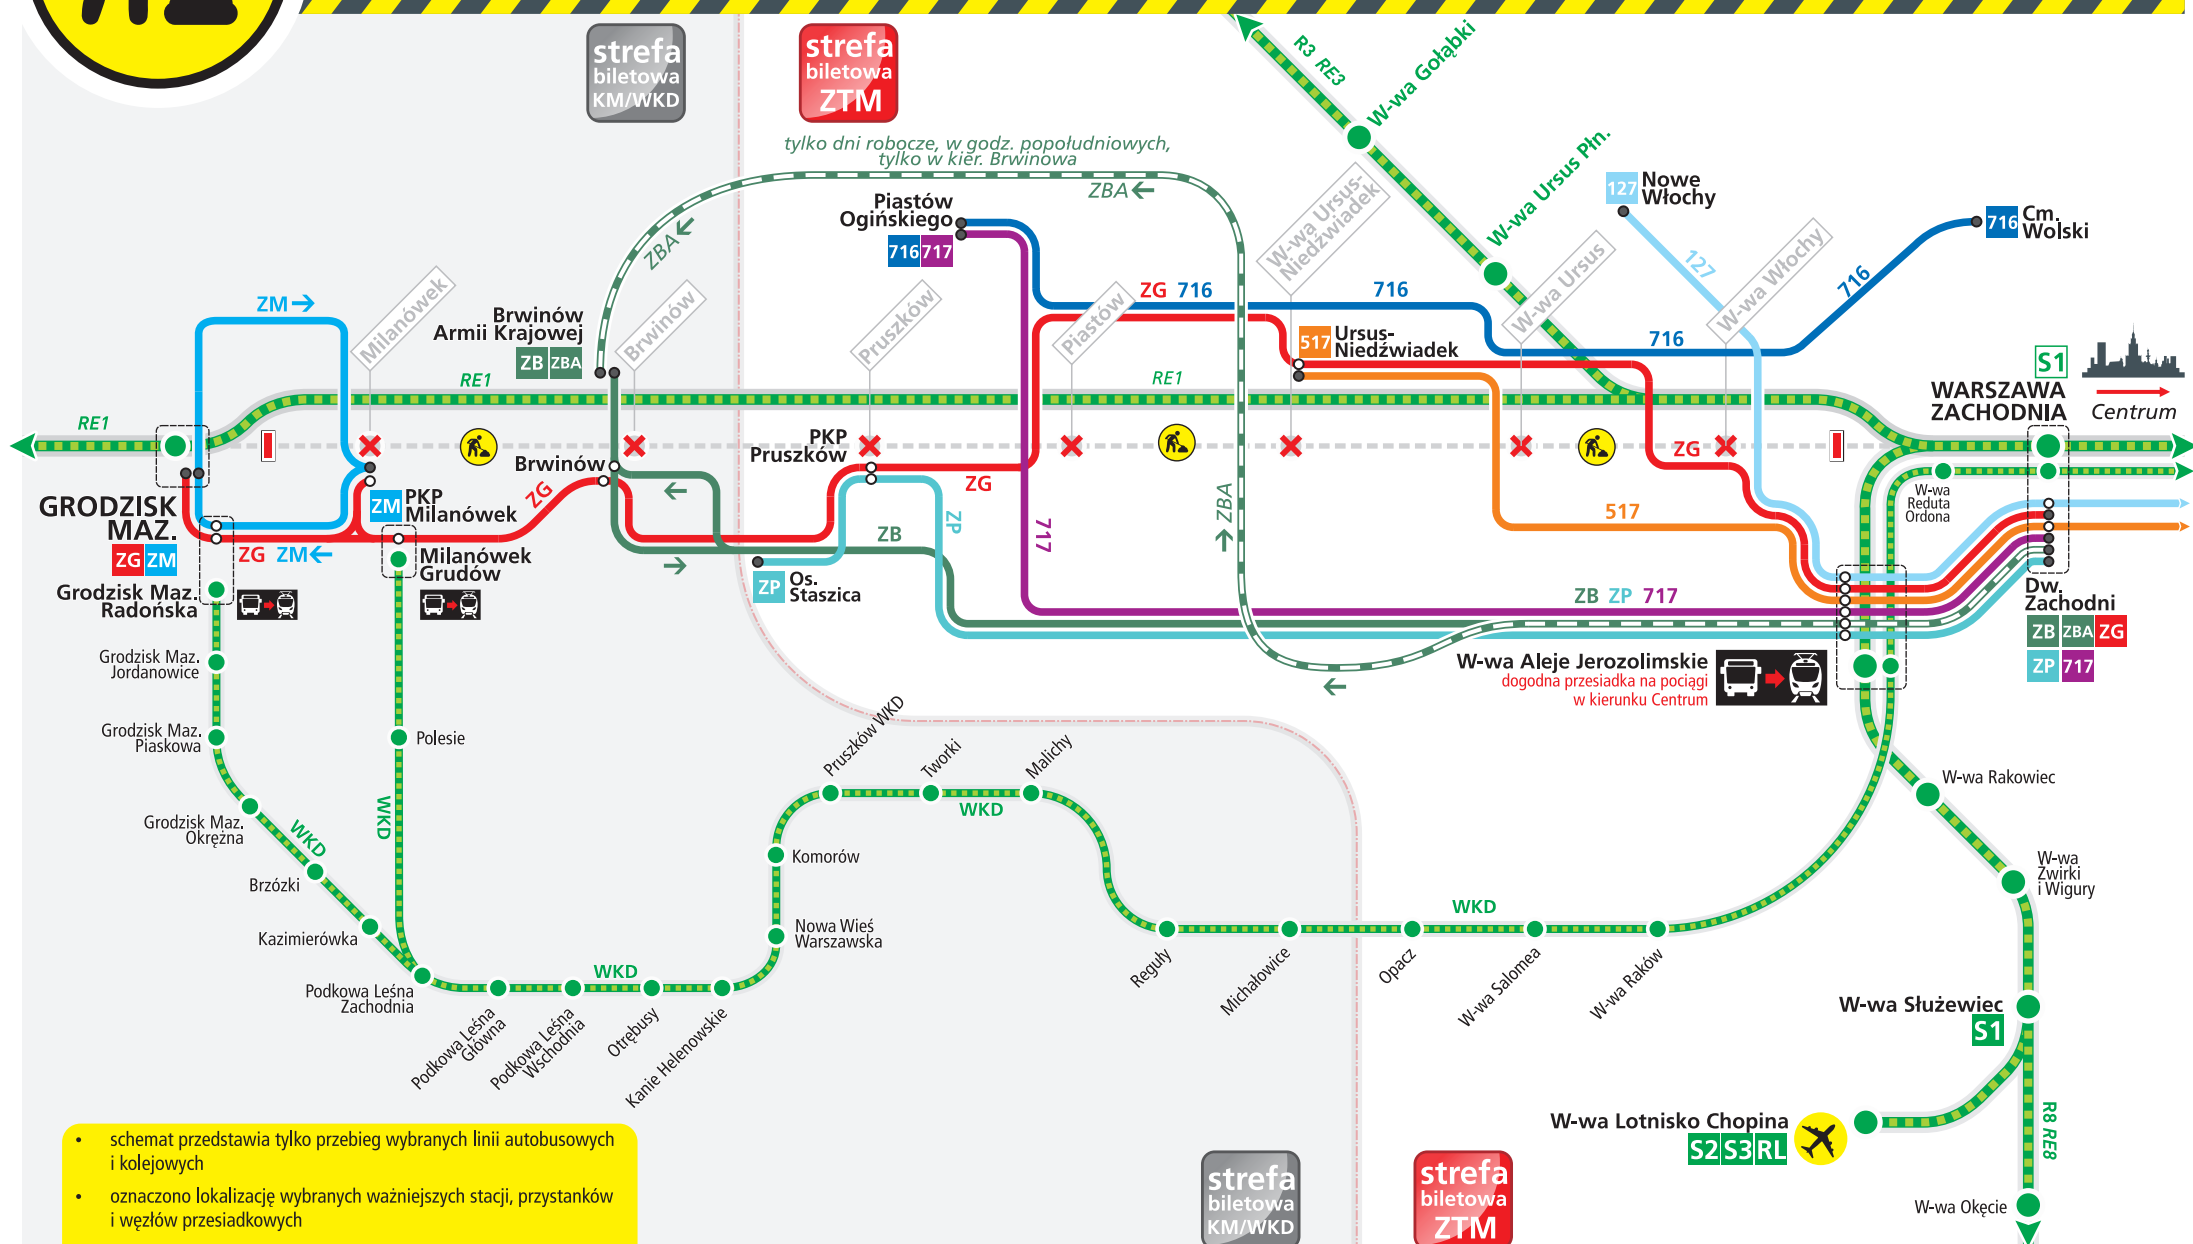

MODERNIZACJA LINII KOLEJOWEJ NR 447 (odc. W-wa Zachodnia - Grodzisk Maz.) od 3.09.2017 r.

ZARZĄD TRANSPORTU MIEJSKIEGO
W WARSZAWIE

- schemat przedstawia tylko przebieg wybranych linii autobusowych i kolejowych
- oznaczono lokalizację wybranych ważniejszych stacji, przystanków i węzłów przesiadkowych
- przebieg linii wskazano schematycznie

www.ztm.waw.pl | www.mazowieckie.com.pl

24h **19115** WARSZAWA

Infolinia
Kolei Mazowieckich:
22 364 44 44