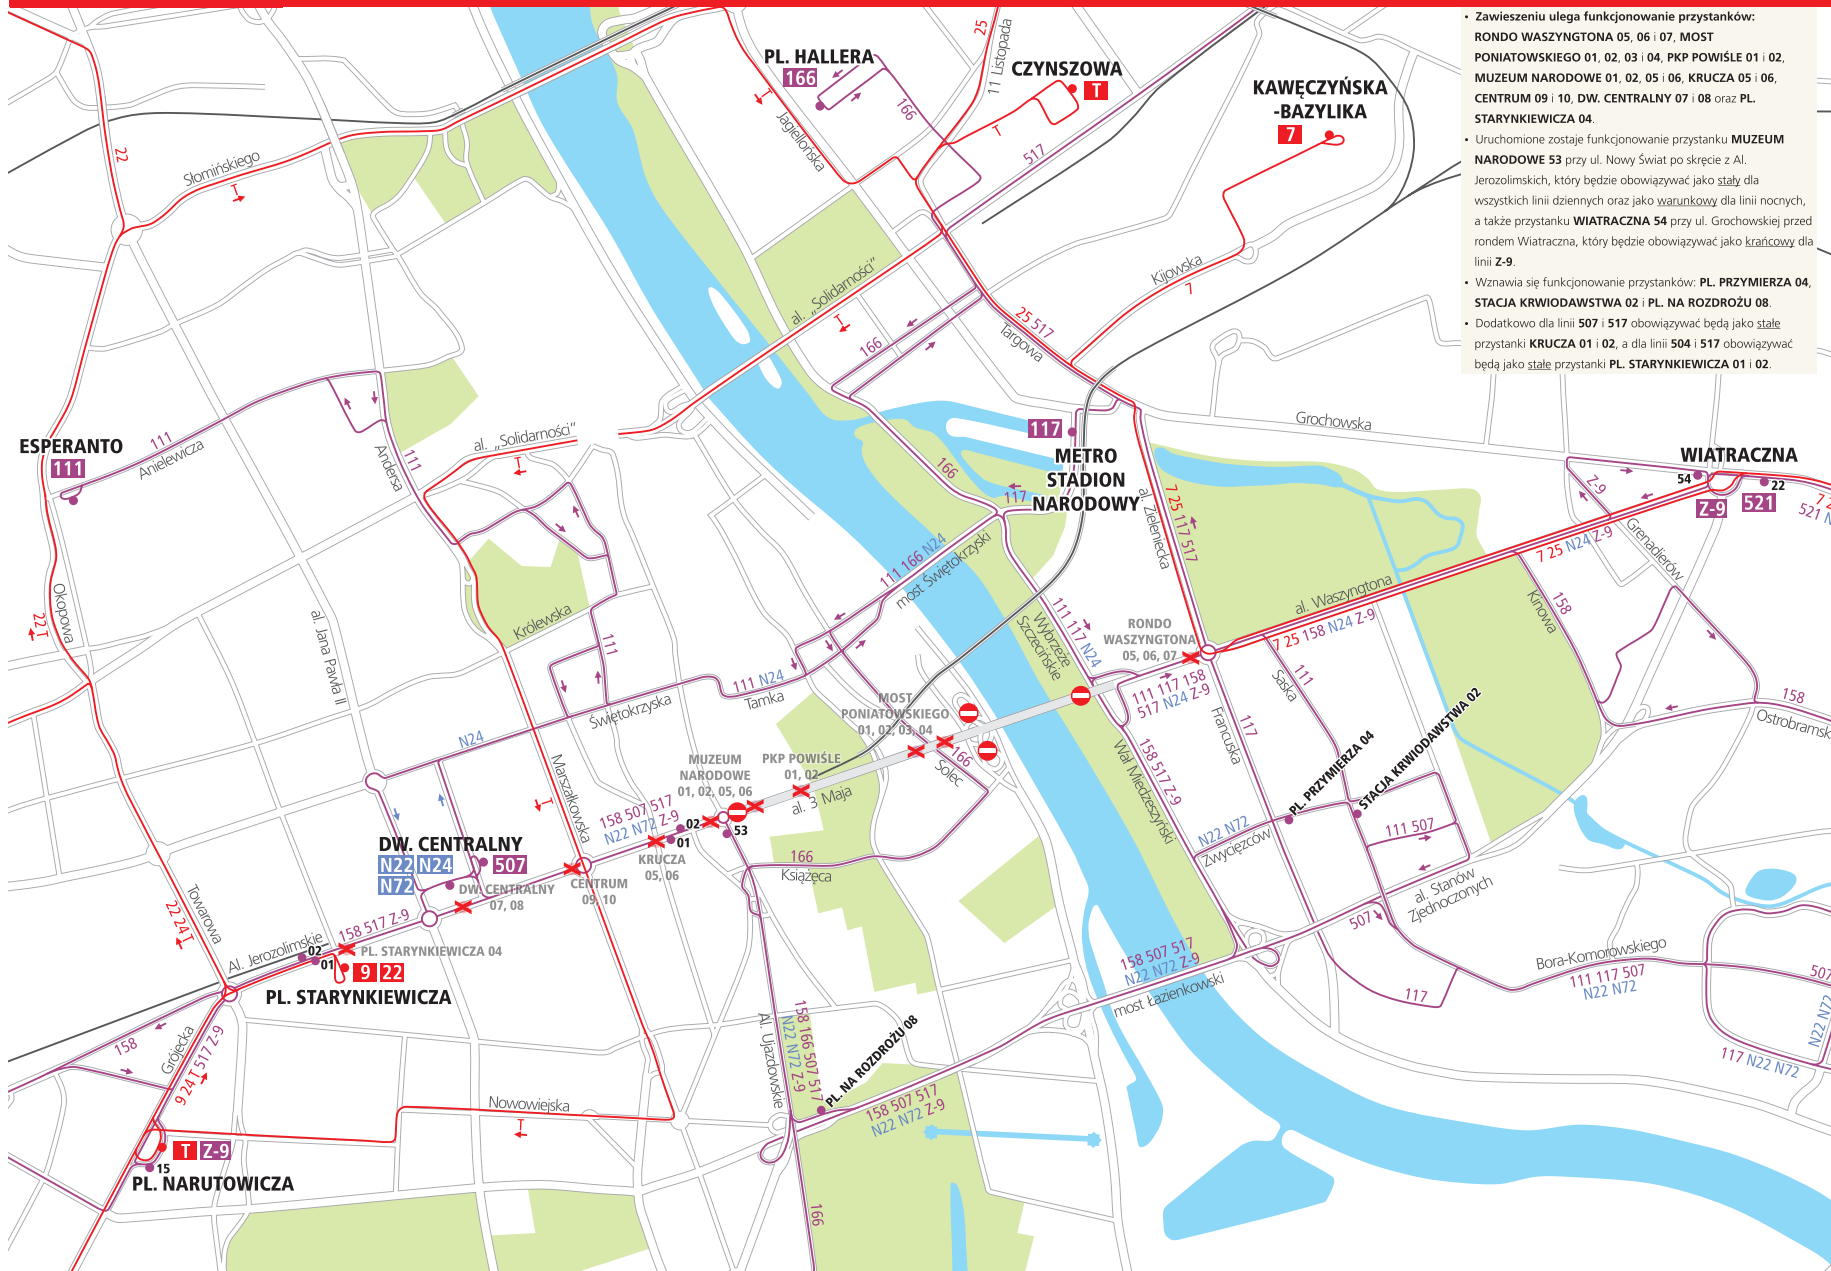

Warszawski
Transport
Publiczny

Zamknięcie mostu Poniatowskiego od nocy 30 czerwca / 1 lipca do godz. 18:00 1 lipca 2018 r.

- Zawieszeniu ulega funkcjonowanie przystanków:
  RONDOWA WĄSZYNGTONA 05, 06 | 07, MOST
  PONIATOWSKIEGO 01, 02, 03 | 04, PKP POWIŚLE 01 | 02,
  MUZEUM NARODOWE 01, 02, 05 | 06, KRUCZA 05 | 06,
  CENTRUM 09 | 10, DW. CENTRALNY 07 | 08 oraz PL.
  STARYNKIEWICZA 04.
- Uruchomione zostaje funkcjonowanie przystanku MUZEUM
  NARODOWE 53 przy ul. Nowy Świat po skrócie z Al.
  Jerolimskiej, który będzie obowiązywać jako stały dla
  Jerolimskich, który będzie obowiązywać jako stały dla
  wszystkich linii dziennych oraz jako warunkowy dla linii nocnych,
  a także przystanku WIATRACZNA 54 przy ul. Grochowskiej przed
  rondem Wiatraczna, który będzie obowiązywać jako krańcowy dla
  linii Z-9.
- Wznawia się funkcjonowanie przystanków: PL. PRZYMERZA 04,
  STACJA KRWIODAWSTWA 02 | PL. NA ROZDROŻU 08.
- Dodatkowo dla linii 507 | 517 obowiązywać będą jako stałe
  przystanki KRUCZA 01 | 02, a dla linii 504 | 517 obowiązywać
  będą jako stałe przystanki PL. STARYNKIEWICZA 01 | 02.

Zmiany tras