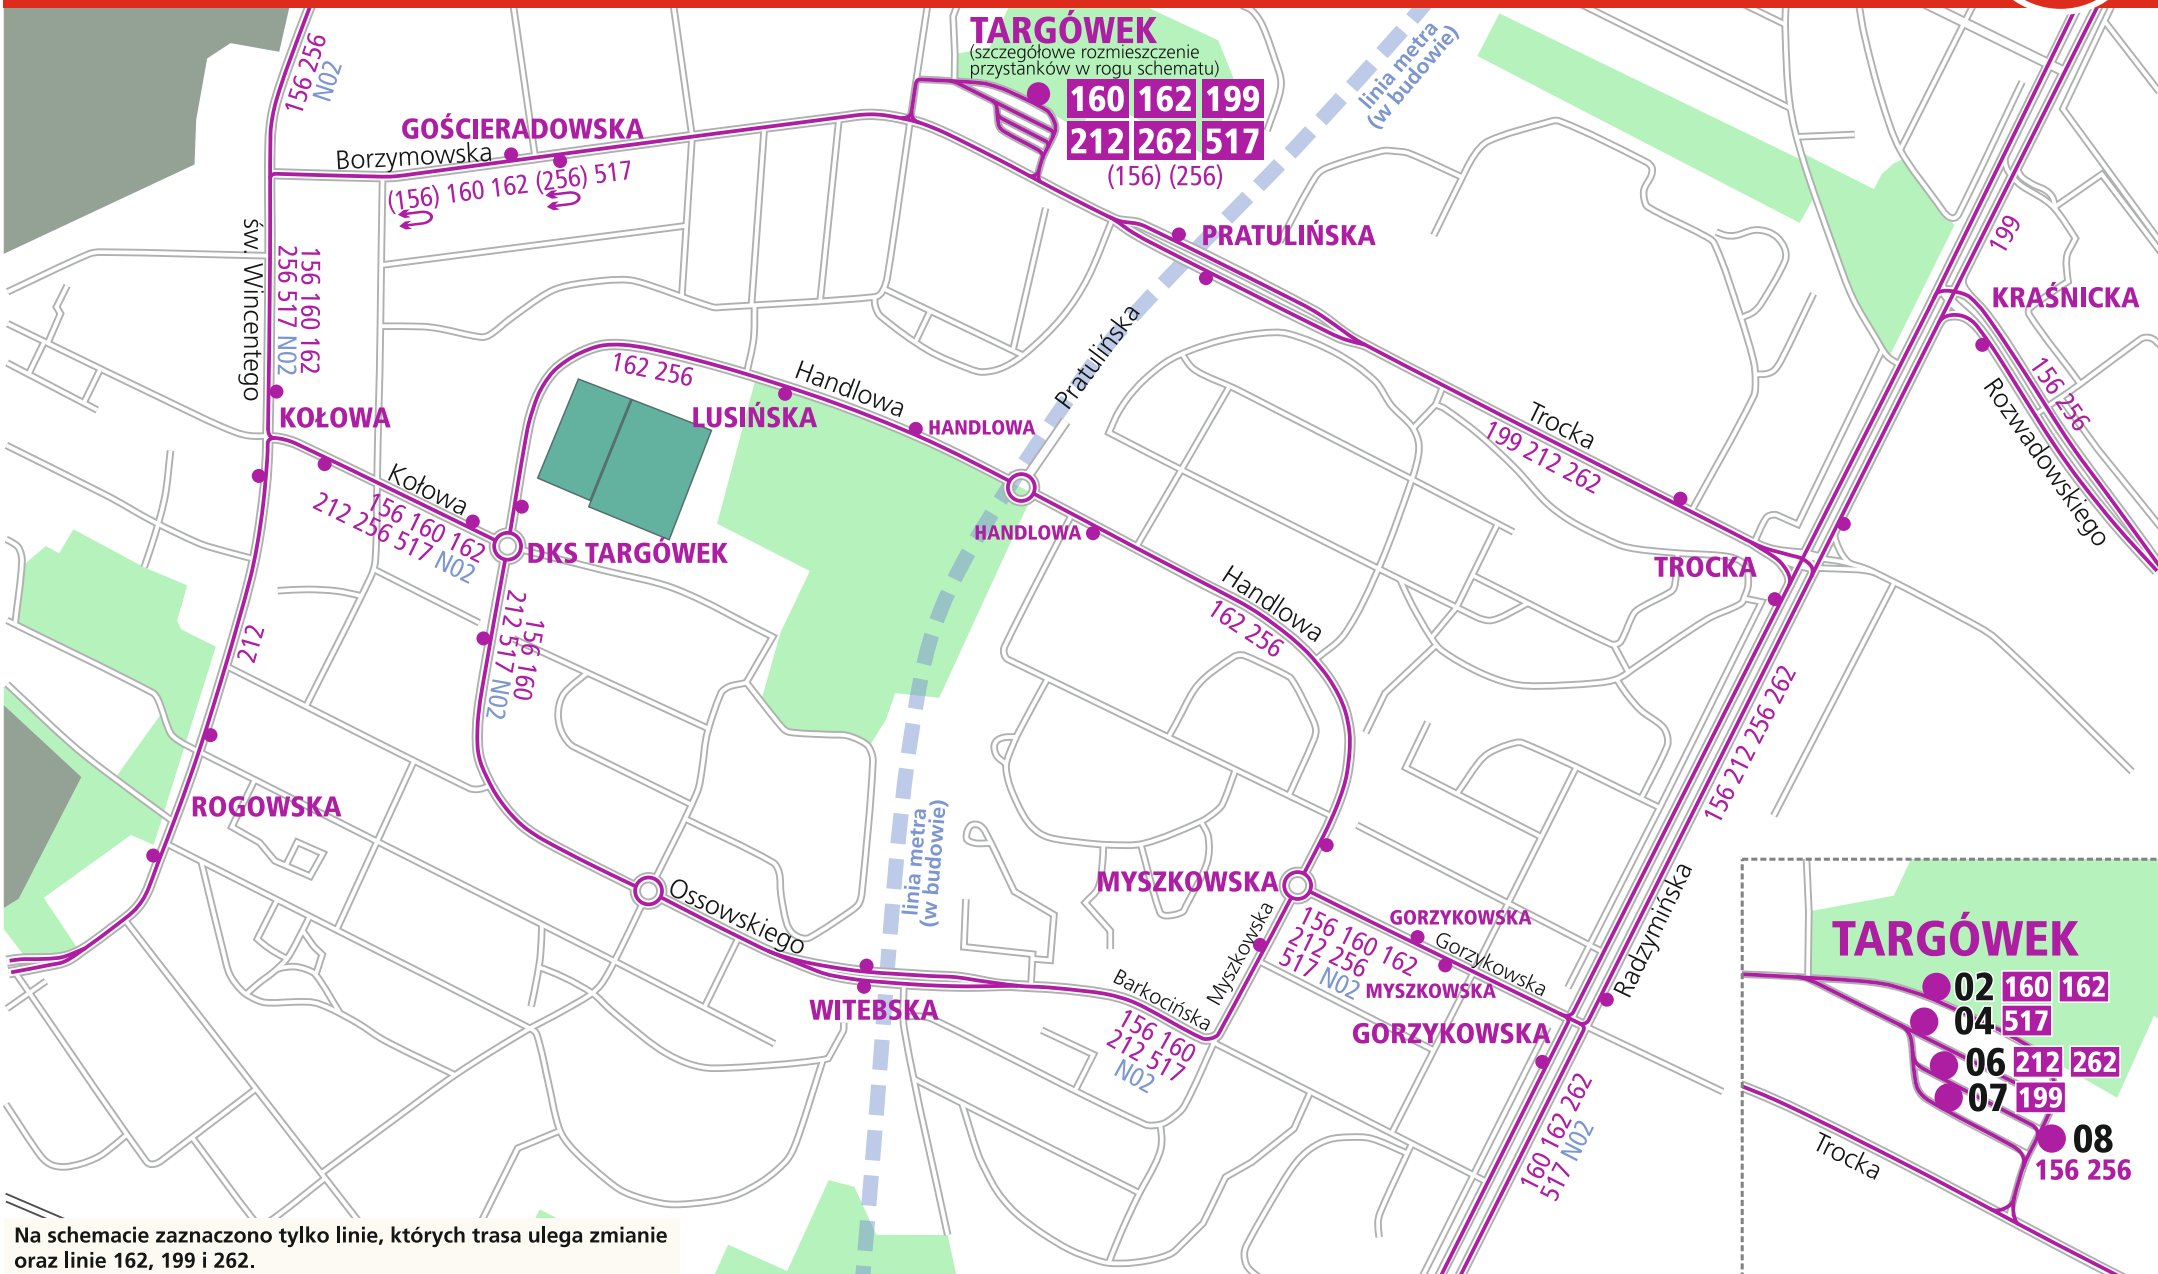

Warszawski
Transport
Publiczny

Przebudowa ul. Ossowskiego

zmiany w komunikacji od dn. 10.07.2019 r.

Na schemacie zaznaczono tylko linie, których trasa ulega zmianie oraz linie 162, 199 i 262.

www.wtp.waw.pl