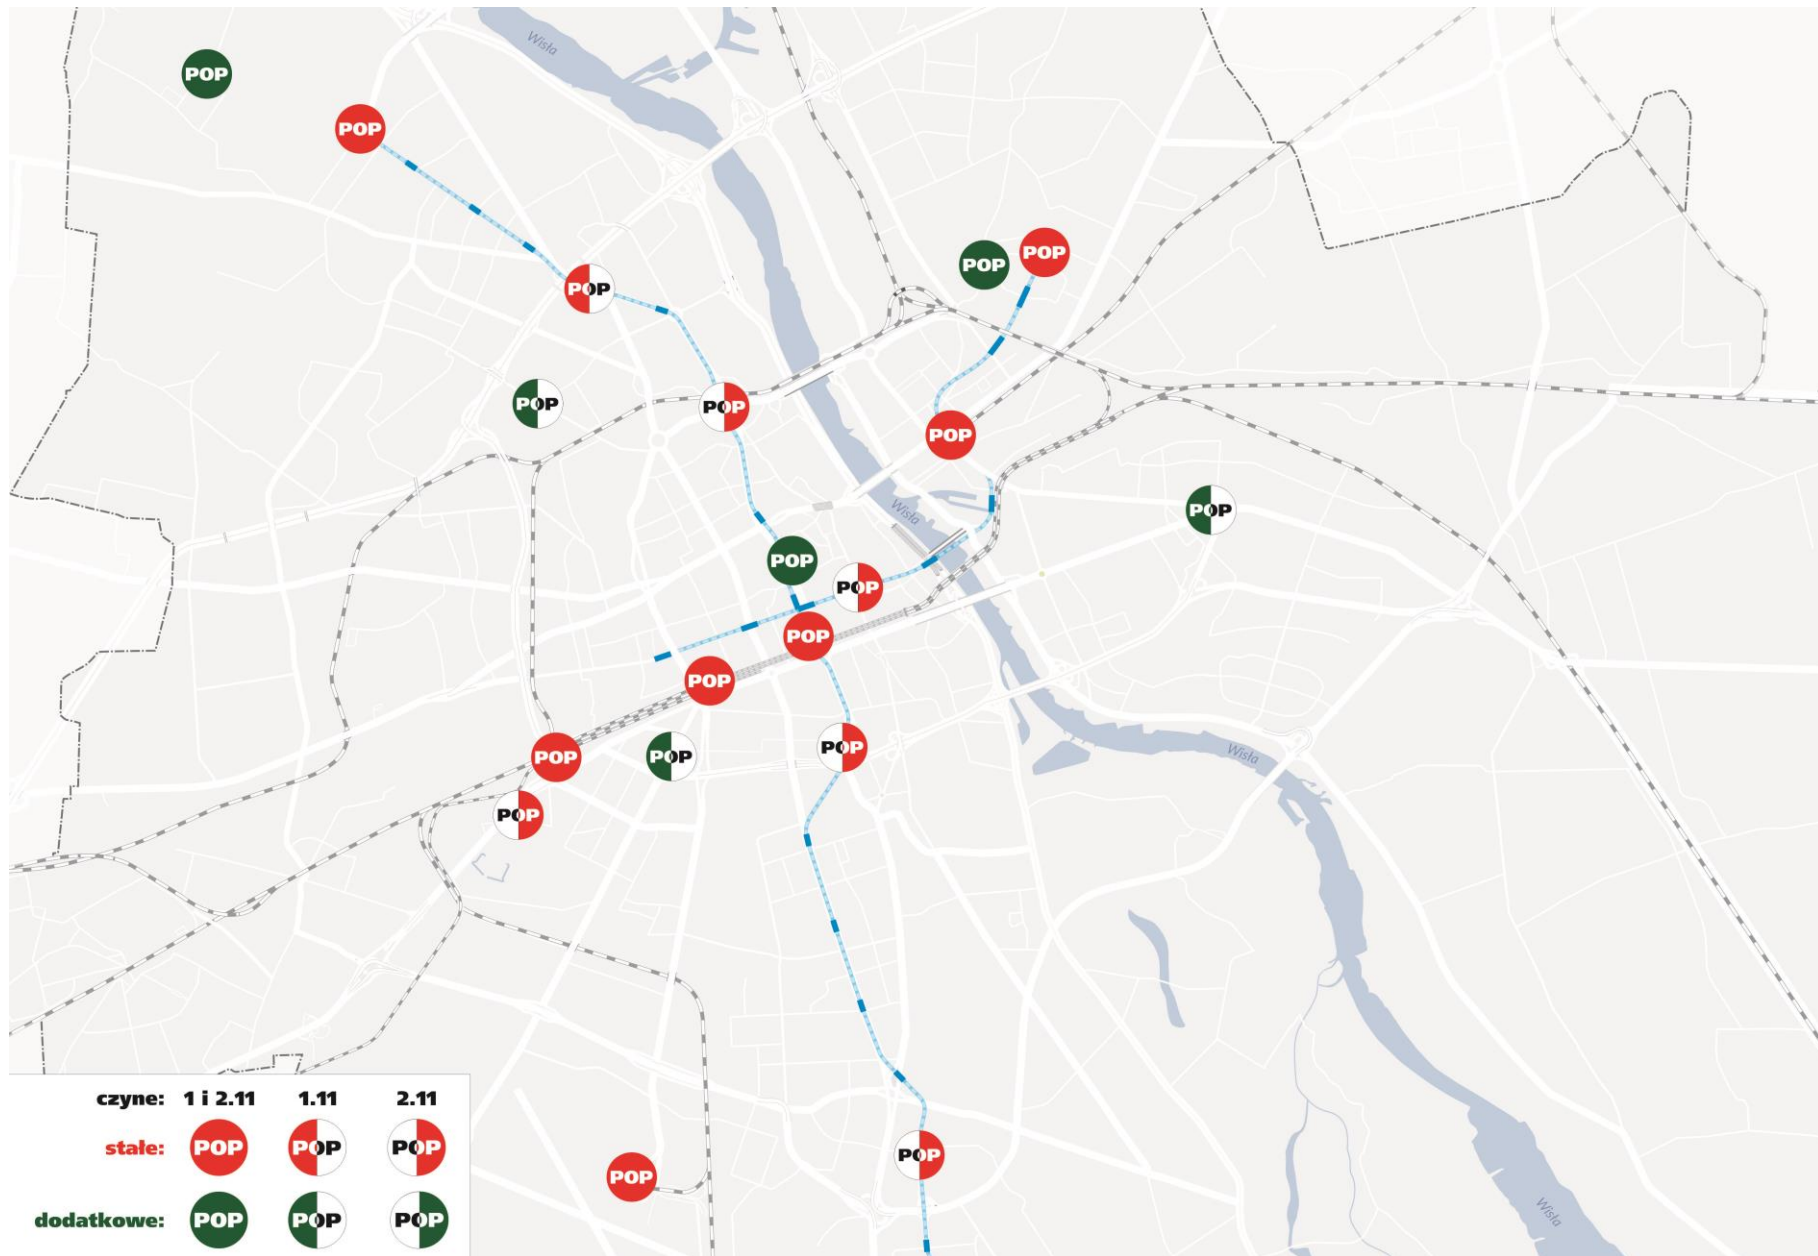

**MAPA NIE ZAWIERA PRZEBIEGU TRAS LINII C17, C37, C47. SZCZEGÓLNY PRZEBIEGU TRAS NA ODWRÓCIE. ZAZNACZONO WYBRANE PRZYSTANKI NA LINIACH TRAMWAJOWYCH. TRAMWAJE ZATRZYMUJĄ SIĘ NA WSZYSTKICH PRZYSTANKACH NA TRASIE.**

\* nie dotyczy linii C1, C4, C6, C07 i C81

do cmentarzy:  
**REMBERTÓW: 183**  
**ALEKSANDRÓW: 142**  
**ZERZEN: 142 702**  
**STARA MIŁOSNA: 704 720 722 730**

P+R AL. KRAKOWSKA

METRO WILANOWSKA

C47

727 C37

# Punkty sprzedaży biletów

## Godziny pracy Punktów Obsługi Pasażerów ZTM w dniach 1-3 listopada 2019 r.

POP \ data	1 listopada piątek	2 listopada sobota	3 listopada niedziela
POP ŻELAZNA	nieczynny	nieczynny	nieczynny
POP CENTRUM	9.00 - 18.00	7.00 - 20.00	nieczynny
POP METRO ŚWIĘTOKRZYSKA 1	nieczynny	nieczynny	nieczynny
POP METRO ŚWIĘTOKRZYSKA 2	nieczynny	nieczynny	nieczynny
POP METRO RATUSZ ARSENAŁ	nieczynny	9.00 - 16.00	nieczynny
POP METRO NOWY ŚWIĄT - UNIWERSYTET	nieczynny	12.00 - 19.00	nieczynny
POP METRO DW. GDAŃSKI	nieczynny	nieczynny	nieczynny
POP METRO PL. WILSONA	9.00 - 17.00	nieczynny	nieczynny
POP METRO MARYMONT	nieczynny	nieczynny	nieczynny
POP METRO MŁOCINY	7.00 - 18.00	9.30 - 16.30	nieczynny
POP DW. WSCHODNI	nieczynny	nieczynny	nieczynny
POP LOTNISKO CHOPINA	7.00 - 20.00	7.00 - 20.00	7.00 - 20.00
POP METRO SŁUŻEW	nieczynny	8.30 - 15.30	nieczynny
POP METRO IMIELIN	nieczynny	nieczynny	nieczynny
POP METRO POLITECHNIKA	nieczynny	10.00 - 17.00	nieczynny
POP METRO ONZ	nieczynny	nieczynny	nieczynny
POP METRO STADION NARODOWY	nieczynny	nieczynny	nieczynny
POP DW. WILEŃSKI	7.00 - 18.00	8.00 - 15.00	nieczynny
POP DW. ZACHODNI	7.00 - 20.00	7.00 - 20.00	7.00 - 20.00
POP DW. CENTRALNY	6.00 - 22.00	6.00 - 22.00	6.00 - 22.00
POP BLUE CITY	nieczynny	11.00 - 19.00	nieczynny
POP METRO TROCKA	8.00 - 18.00	9.00 - 16.00	nieczynny