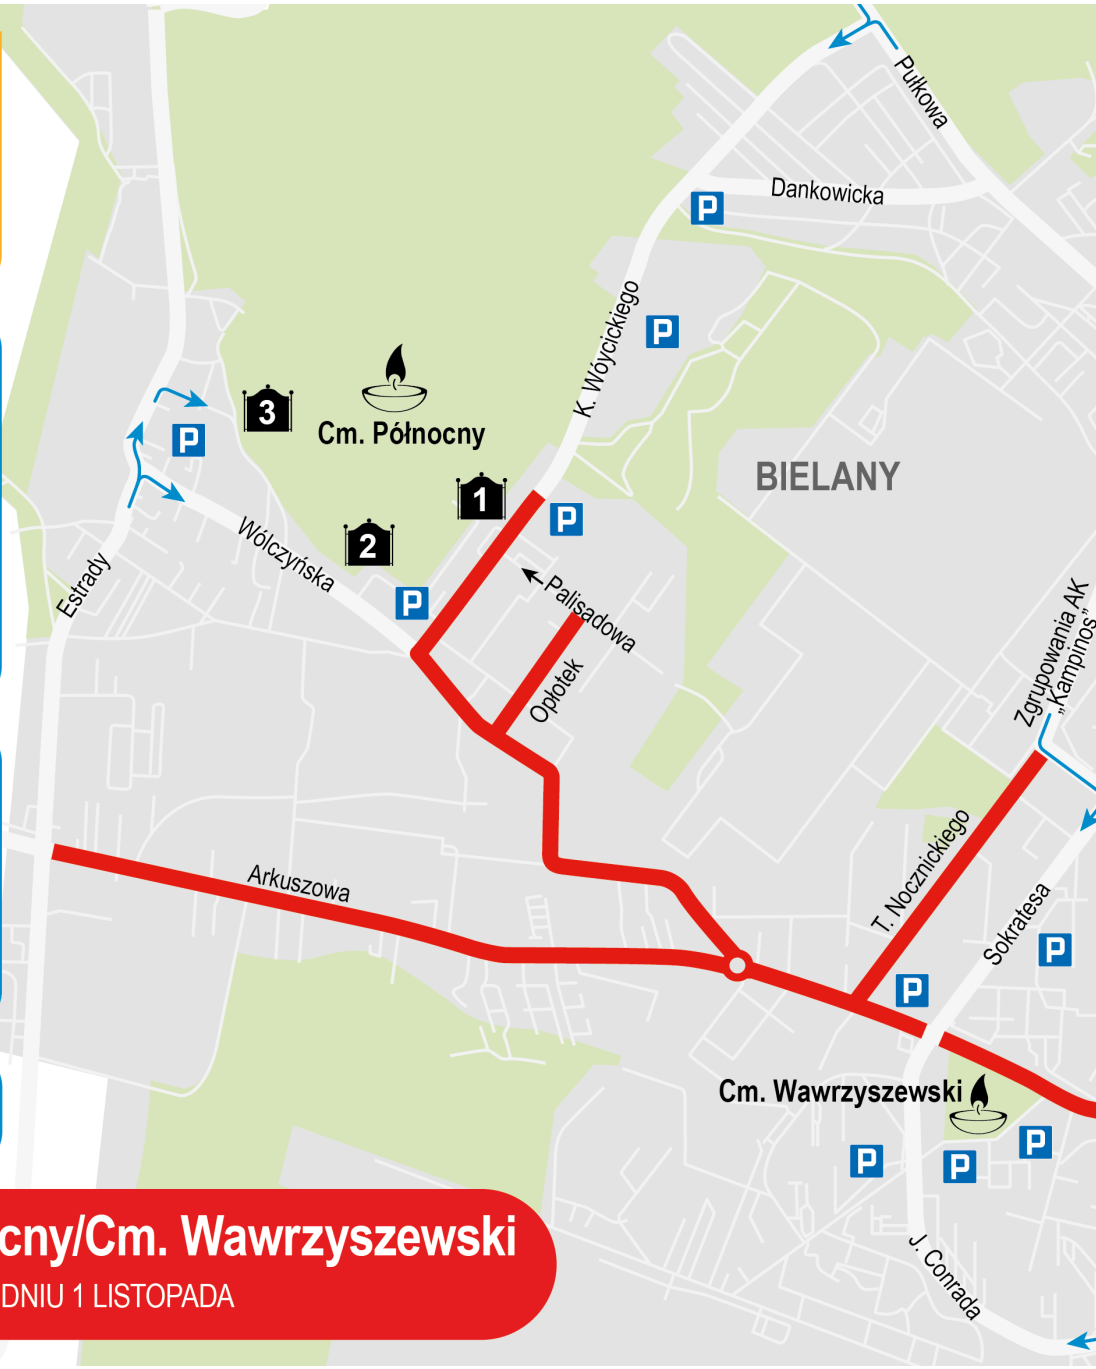

# Wszystkich Świętych na warszawskich ulicach

m.st. Warszawa | Wszystkich Świętych na warszawskich ulicach

- budowa II linii metra
- ulice zamknięte dla ruchu indywidualnego
- parking
- kierunek dojazdu
- ulice jednokierunkowe

# Cm. Bródnowski

KOMUNIKACJA W DNIU 1 LISTOPADA

ulice zamknięte dla ruchu indywidualnego

parking

kierunek dojazdu

ulice jedno-kierunkowe

# Cm. Północny/Cm. Wawrzyszewski

KOMUNIKACJA W DNIU 1 LISTOPADA

- 1** brama główna  
 C09, C13, C14, C42, C50, C56, C70, C84, C88, 181
- 2** brama południowa  
 C40, C50, 250, 409
- 3** brama zachodnia  
 C40, C50, 110, 250, 409
- Cm. Wawrzyszewski  
 11, 33, 22  
 C13, C14, C42, C88, 110, 116  
linie: 114, 121, 203, 210, 250, 409, 712, C70, C84  
do skrzyżowania Wólczyńska/J. Conrada

**MAPA NIE ZAWIERA PRZEBIEGU TRAS LINII C17, C37, C47. SZCZEGÓLNY PRZEBIEGU TRAS NA ODWRÓCIE. ZAZNACZONO WYBRANE PRZYSTANKI NA LINIACH TRAMWAJOWYCH. TRAMWAJE ZATRZYMUJĄ SIĘ NA WSZYSTKICH PRZYSTANKACH NA TRASIE.**