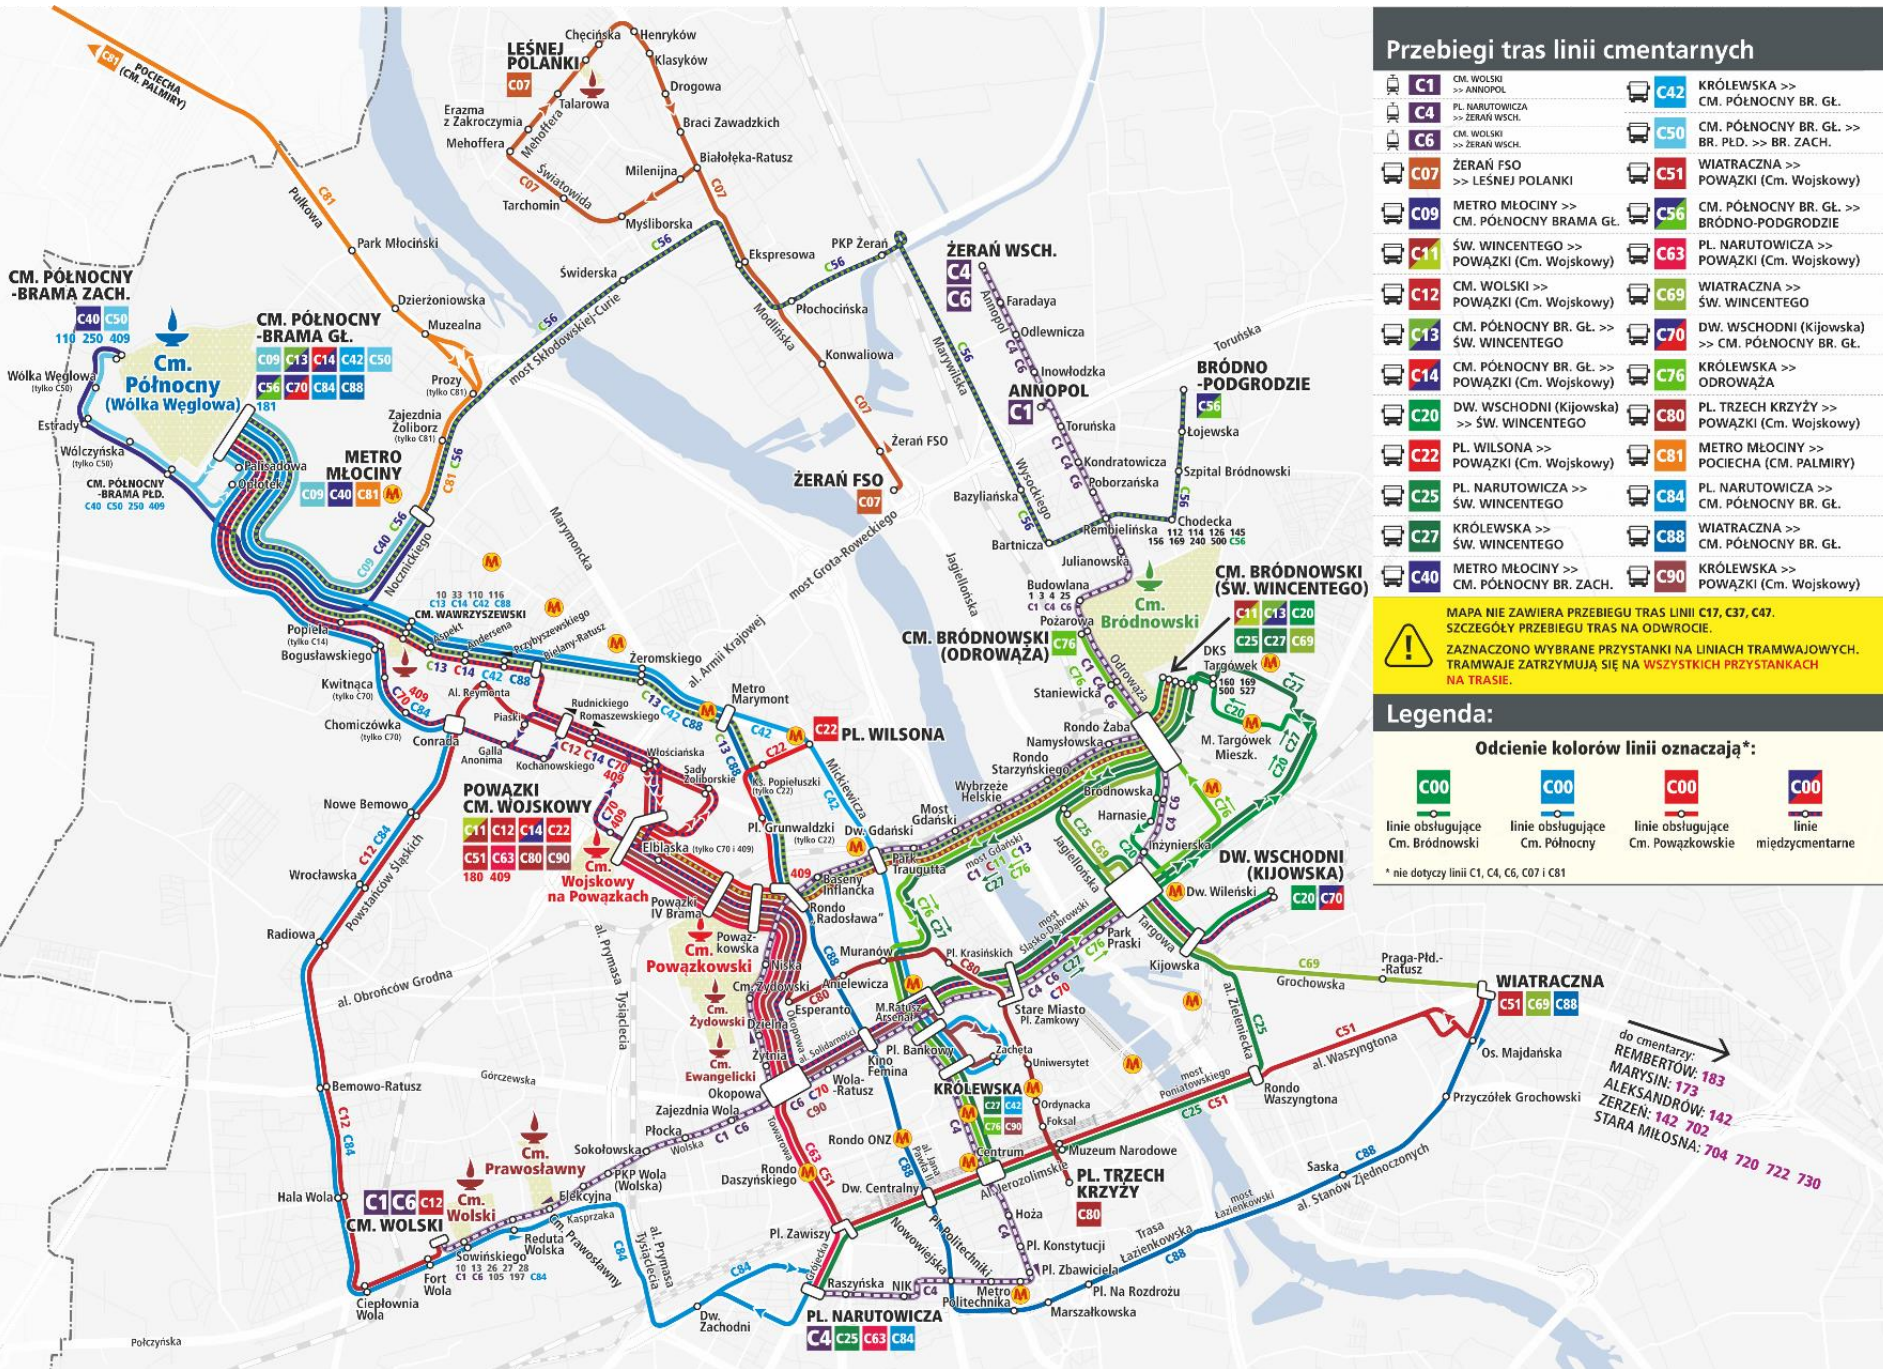

MAPA NIE ZAWIERA PRZEBIEGU TRAS LINII C17, C37, C47. SZCZEGÓLNY PRZEBIEGU TRAS NA ODWRÓCIE. ZAZNACZONO WYBRANE PRZYSTANKI NA LINIACH TRAMWAJOWYCH. TRAMWAJE ZATRZYMUJĄ SIĘ NA WSZYSTKICH PRZYSTANKACH NA TRASIE.

Legenda:

Odcienie kolorów linii oznaczają*:

C00	C00	C00	C00
linie obsługujące Cm. Bródnowski	linie obsługujące Cm. Północny	linie obsługujące Cm. Powązkowskie	linie międzycmentarne

* nie dotyczy linii C1, C4, C6, C07 i C81

do cmentarzy:
REMBERTÓW: 183
ALEKSANDRÓW: 142
ZERZEN: 142 702
STARA MIŁOSNA: 704 720 722 730