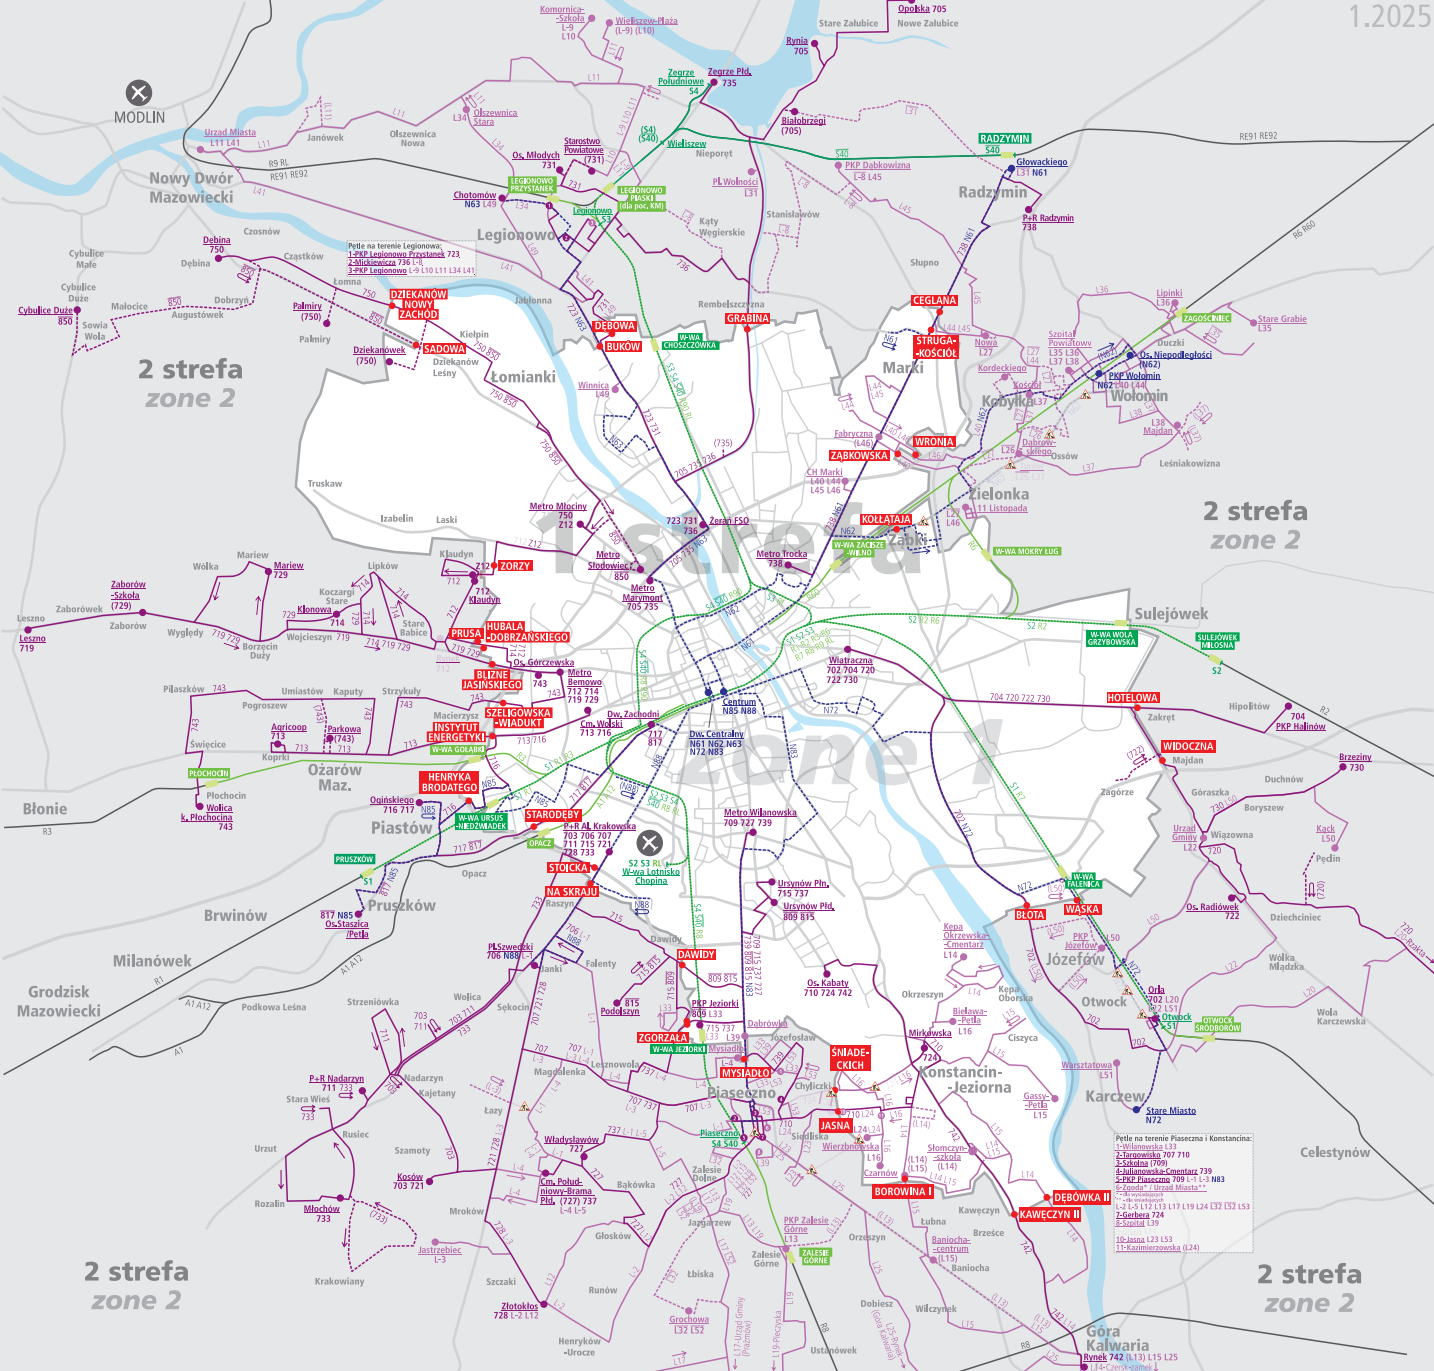

Schemat linii strefowych

Zone lines scheme

2 strefa
zone 2

2 strefa
zone 2

2 strefa
zone 2

2 strefa
zone 2

- linie strefowe zone lines
- - - linie strefowe okresowe / kursy wariantowe
  periodic zone lines / route variants
- - - - - linie nocne strefowe night zone lines
- - - - - linie strefowe uzupełniające local lines
- - - - - linie strefowe uzupełniające okresowe / kursy wariantowe
  periodic local lines / route variants

- · - · - linie Szybkiej Kolei Miejskiej SKM lines (urban rapid rail)
- linie kolejowe na których ważne są wybrane bilety ZTM
  rail lines on which selected ZTM tickets are valid
- pozostałe linie kolejowe other railway lines
- granica strefy biletowej
  boundary of ticket zone
- przystanki graniczne strefy biletowej
  border stops of ticket zone